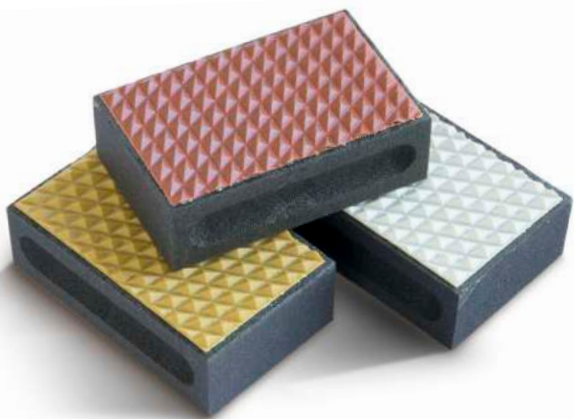

LIJA ADR MANUAL

Abrasivo Diamantado Resinoide (ADR) Flexible, destinado al Pulido y Abrillantado de las superficies, cantos y biseles.

TECNOLOGÍAS: ▼

ADR®

Una dispersión controlada y homogénea del diamante, hacen de esta tecnología la combinación perfecta para conseguir un novedoso **Abrasivo Diamantado Resinoide**.

easystart®

Abrasivos estructurados 100% eficaces desde el comienzo. La micro-estructura lineal definida en la parte superior del producto, posibilita un **trabajo perfecto desde el principio**, sin necesidad de preparar o abrir la herramienta previamente.

ROBOT® MULTI-PRESS

Ejemplo de máxima automatización industrial mediante sistema multi-prensado ejecutado por brazos robóticos. Con ello aseguramos la **máxima precisión en los procesos y productos**, con la **calidad constante** que nos diferencia.

Ecológico. Este producto no contiene sustancias prohibidas según el reglamento (CE) nº1907/2006