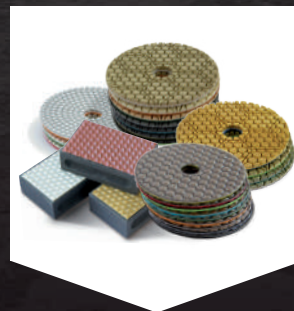

PREMIUM PAD

LIJA ADR 7STEP WET&DRY

Abrasivo Diamantado Resinoide (ADR) Flexible, destinado al Pulido y Abrillantado de las superficies, cantos y biseles. Capaz de conseguir la más alta calidad sin aporte de agua.

FAMILIAS

PREMIUM

LIJAS DIAMANTADAS para el pulido más exigente, con las máximas prestaciones y tecnología aplicada.

TECHNIC

LIJAS DIAMANTADAS desarrolladas para dar soluciones técnicas a necesidades específicas.

FLEXIBLE

LIJAS DIAMANTADAS extra-flexibles para llegar donde nadie llega.

CLASSIC

LIJAS DIAMANTADAS para el pulido más exigente.

TECNOLOGÍAS

DOBLE FUNCIÓN

NUEVA CAJA EXPOSITORA.

► Empaquetado.