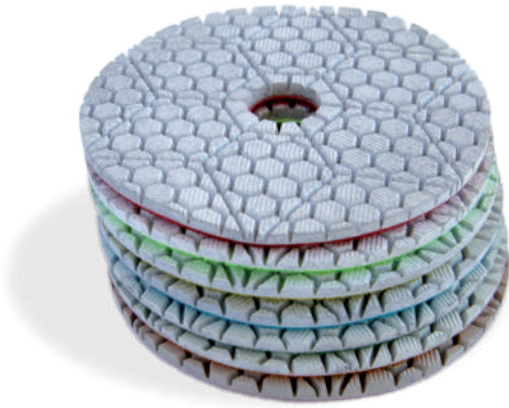

PREMIUM PAD

LIJA ADR 7STEP WET&DRY

Abrasivo Diamantado Resinoide (ADR) Flexible, destinado al Pulido y Abrillantado de las superficies, cantos y biseles. Capaz de conseguir la más alta calidad sin aporte de agua.

MATERIALES

MÁQUINAS

- ✓ QUARTZ / QZ
- ✓ GRANITE / GR
- ✓ MARBLE / MR
- ✓ CERAMIC / CR

AMOLADORA

Recomendado
4.000 r.p.m.

OPCIONES DISPONIBLES:

GRANOS ▶ 50-100-200-400-800-1500-3000

FUJACIÓN ▶ VEL

MEDIDAS ▶ 100 mm (4")

UNIDADES ▶ 10

ref. 051503

MÁS INFORMACIÓN

VISITA nuestro canal

YouTube

AbrasivosAlicante

¿ALGUNA DUDA?

FLEXIBLE

LIJAS DIAMANTADAS extra-flexibles para llegar donde nadie llega.

CLASSIC

LIJAS DIAMANTADAS para el pulido más exigente.

TECNOLOGÍAS

DOBLE FUNCIÓN

NUEVA CAJA EXPOSITORA.

► Empaquetado.