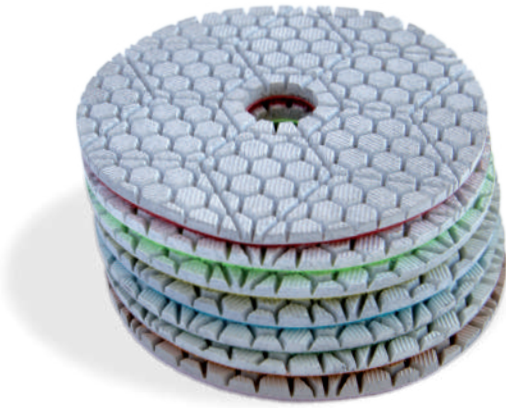

PREMIUM PAD

LIJA ADR 7STEP WET&DRY

Pads resineux diamantés destiné au polissage de surfaces, bords et biseaux. Capable d'avoir la plus haute qualité sans ajout d'eau.

MATERIAUX: ▼

MACHINES: ▼

- ✓ QUARTZ / QZ
- ✓ GRANIT / GR
- ✓ MARBRE / MR
- ✓ CERAMIQUE / CR

MEULEUSE

Recommandation:
4.000 r.p.m.

OPTIONS DISPONIBLES: ▼

GRAINS	50-100-200-400-800-1500-3000
FIXATIONS	VEL
DIAMETRES	100 mm (4")
UNITES	10

ref. 051503

PLUS D'INFORMATIONS: ▼

VISITEZ notre canal
YouTube
AbrasivosAlicante

Abrasifs 100% structurés efficace dès le départ. La microstructure linéaire définie sur la surface du produit, permet un **travail parfait dès le départ**, sans préparer ni ouvrir l'outil auparavant.

Exemple d'automatisation industrielle maximale au moyen d'un système multi-pressage exécuté par bras robotiques. Avec cela, nous garantissons la **maximum précision des processus et des produits**, avec la une **qualité constante** qui nous distingue.

FLEXIBLE

PADS DIAMANT extra-flexible pour aller là où personne n'arrive.

CLASSIC

PADS DIAMANT pour les polissages les plus exigeants.

TECHNOLOGIES

DOUBLE FONCTION

NOUVELLE CAISSE D'EXPOSITION

- **Emballage.** Contrôlez vos stocks facilement en un minimum d'espace et avec les meilleurs garantie de conservation.
- **Exposition.** Transformer rapidement la boite en une boite d'exposition, améliorer la décision d'achat de vos clients. Parfait pour placer sur comptoirs et étagères.