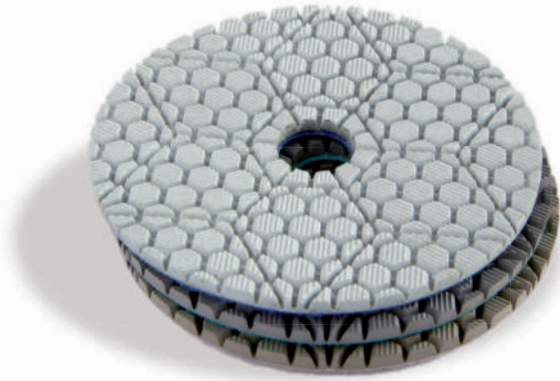

PREMIUM PAD

LIJA ADR 3STEP WET&DRY

Abrasivo Diamantado Resinoide (ADR) Flexible, destinado al Pulido y Abrillantado de las superficies, cantos y biseles. No requiere aporte de agua.

MATERIALES ▼

MÁQUINAS ▼

- ✓ QUARTZ/ QZ
- ✓ GRANITE / GR
- ✓ MARBLE/ MR
- ✓ CERAMIC / CR
- ✓ CONCRETE/ CON

AMOLADORA

Recomendado
4.000 r.p.m.

OPCIONES DISPONIBLES: ▼

PASOS ▶	0 - 1 - 2 - 3
FIJACIÓN ▶	VEL
MEDIDAS ▶	100 mm (4") 80 mm (3")
UNIDADES ▶	ref. 051501

_Revolucionaria fórmula diamantada con **ausencia de cargas pigmentadas**. Elimina el peligro de transferir color a las superficies, consiguiendo un **pulido perfecto sobre cualquier superficie**.

_Abrasivos estructurados 100% eficaces desde el comienzo. La micro-estructura lineal definida en la parte superior del producto, posibilita un **trabajo perfecto desde el principio**, sin necesidad de preparar o abrir la herramienta previamente.

FLEXIBLE

LIJAS DIAMANTADAS extra-flexibles para llegar donde nadie llega.

CLASSIC

LIJAS DIAMANTADAS para el pulido más exigente.

TECNOLOGÍAS

DOBLE FUNCIÓN

NUEVA CAJA EXPOSITORA.

► Empaquetado.