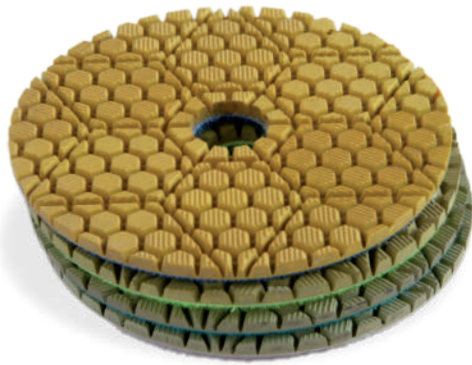

CLASSIC PAD

# LIJA ADR 3STEP WET

**Abrasivo Diamantado Resinoide (ADR) Flexible**, destinado al Pulido y Abrillantado de las superficies, cantos y biseles.

MATERIALES

MÁQUINAS

✓ GRANITE / GR

✓ CERAMIC / CR

✓ QUARTZ / QZ

✓ MARBLE / MR

AMOLADORA

Recomendado  
3.000 r.p.m.  
4.000 r.p.m.

OPCIONES DISPONIBLES:

PASOS ▶ 0 - 1 - 2 - 3

FIJACIÓN ▶ (VEL)

FIJACIÓN ▶ 100 mm (4")

UNIDADES ▶