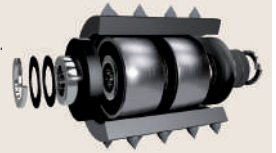

PLUS

_Estructura interna con "**doble blindaje**", preparada para soportar las **máximas cargas**.
_**No precisa mantenimiento** debido a su construcción interna muy robusta autolubricada y a su geometría estructural.

ACTIVE SHOCK SYSTEM

_Revolucionario **Kit Axial** gracias al cual es posible **absorber eficazmente los golpes** que reciben los rodillos durante su trabajo.