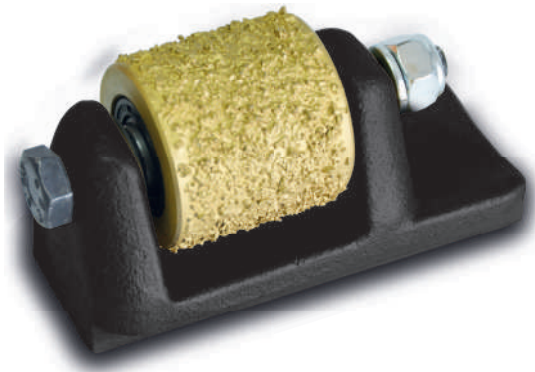

FICKERT ARENADOR

▼ ARENADO EN MÁRMOL

Muestras realizadas sobre mármol Crema Marfil.

ISO 9001:2015 CERTIFIED
www.abrasivosalicante.com

ABRASIVOS
ALICANTE