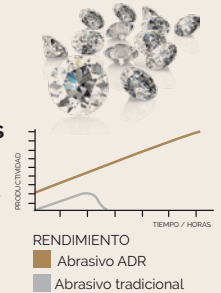

TECNOLOGÍAS:

ADR®

Una dispersión controlada y homogénea del diamante, hacen de esta tecnología la combinación perfecta para conseguir **Abrasivos Diamantados Resinoides** superiores.

Formulaciones específicas desarrolladas para optimizar el pulido de los diferentes materiales.

Almacenamiento indefinido manteniéndose estable sin variar sus propiedades en el tiempo.

Incremento de la productividad respecto al abrasivo tradicional, evitando las continuas paradas de máquina.