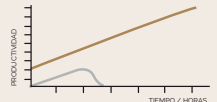

TECNOLOGÍAS: ▼

Una dispersión controlada y homogénea del diamante, hacen de esta tecnología la combinación perfecta para conseguir **Abrasivos Diamantados Resinoideos** superiores.

Formulaciones específicas desarrolladas para optimizar el pulido de los diferentes materiales.

Almacenamiento indefinido manteniéndose estable sin variar sus propiedades en el tiempo.

Incremento de la productividad respecto al abrasivo tradicional, evitando las continuas paradas de máquina.

RENDIMIENTO
■ Abrasivo ADR
■ Abrasivo tradicional