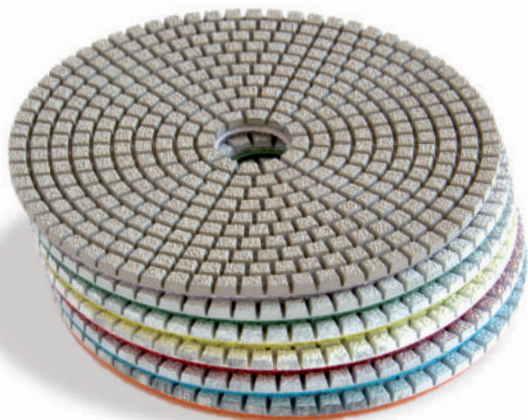

LIJA ADR XL WET&DRY

Abrasivo Diamantado Resinoide (ADR) Flexible, destinado al Pulido y Abrillantado de las superficies, cantos y biseles. Capaz de conseguir la más alta calidad sin aporte de agua.

TECNOLOGÍAS: ▼

_Una dispersión controlada y homogénea del diamante, hacen de esta tecnología la combinación perfecta para conseguir un novedoso **Abrasivo Diamantado Resinoide**.

_Revolucionaria fórmula diamantada con **ausencia de cargas pigmentadas**. Elimina el peligro de transferir color a las superficies, consiguiendo un **pulido perfecto sobre cualquier superficie**.

_Abrasivos estructurados 100% eficaces desde el comienzo. La micro-estructura lineal definida en la parte superior del producto, posibilita un **trabajo perfecto desde el principio**, sin necesidad de preparar o abrir la herramienta previamente.

_Ejemplo de máxima automatización industrial mediante sistema multi-prensado ejecutado por brazos robóticos. Con ello aseguramos la **máxima precisión en los procesos y productos**, con la **calidad constante** que nos diferencia.

_Identificación individual mediante marcaje y código de color, informando del grano/paso correspondiente.

_Ecológico. Este producto no contiene sustancias prohibidas según el reglamento (CE) nº1907/2006