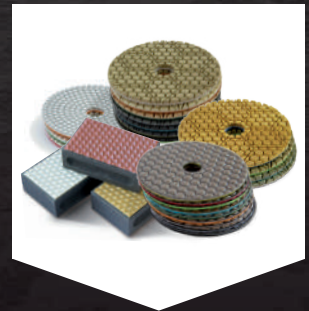

LLÁMANOS AL
(+34) 965 112 713

TECHNIC PAD

LIJA ADR CERAMIC WET&DRY

Abrasivo Diamantado Resinoide (ADR) Flexible, destinado al Pulido y Abrillantado de los cantos y biseles. Capaz de conseguir la más alta calidad sin aporte de agua.

FAMILIAS

PREMIUM

LIJAS DIAMANTADAS para el pulido más exigente, con las máximas prestaciones y tecnología aplicada.

TECHNIC

LIJAS DIAMANTADAS desarrolladas para dar soluciones técnicas a necesidades específicas.

FLEXIBLE

LIJAS DIAMANTADAS extra-flexibles para llegar donde nadie llega.

CLASSIC

LIJAS DIAMANTADAS para el pulido más exigente.

TECNOLOGÍAS

DOBLE FUNCIÓN

NUEVA CAJA EXPOSITORA.

► Empaquetado.