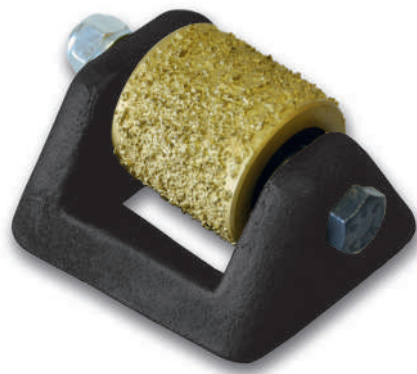

FRANKFURT SABLAGE

▼ SABLAGE DU MARBRE

Echantillons réalisés sur marbre Crème Ivore.

ISO 9001:2015 CERTIFIED
www.abrasivosalicante.com

ABRASIVOS
ALICANTE