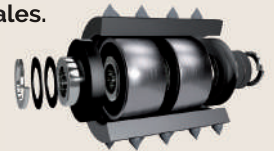

parfait sous n'importe quelle condition et pendant toute la vie utile des roulettes

Grâce à sa construction interne résistante et autolubrifiée et sa géométrie structurale, aucun entretien n'est nécessaire.

ACTIVE SHOCK SYSTEM

Un Kit Axial révolutionnaire composé d'un axe et de quatre amortisseurs avec une géométrie variable de type ressort. Ce système permet d'amortir efficacement les coups que reçoivent les roulettes lorsqu'elles travaillent.

CLOSE TECH

Système de sablage au vertues et performances élevés, 100% carbure de tungstène.

En fabriquant avec une dispersion électrostatique mécanique fermée, nous obtenons des outils avec une usure très faible et une précision maximale.