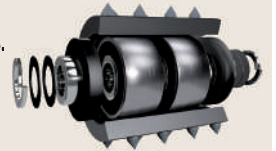

PLUS

_Estructura interna con "**doble blindaje**", preparada para soportar las **máximas cargas**.
_No precisa mantenimiento debido a su construcción interna muy robusta autolubricada y a su geometría estructural.