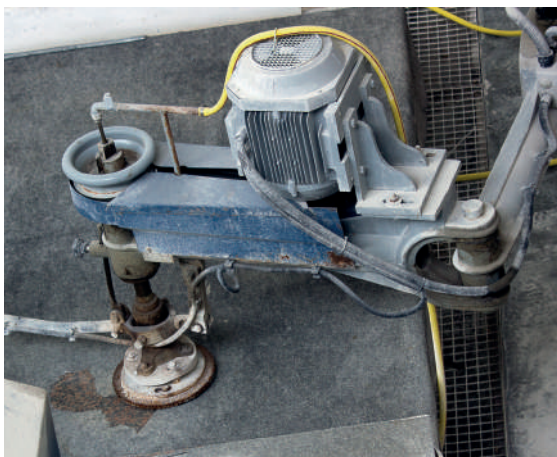

MAS INFORMACIÓN: ▼

VISITA nuestro canal
[YouTube](#)
AbrasivosAlicante

¿ALGUNA DUDA?
LLÁMANOS AL
(+34) 965 112 713